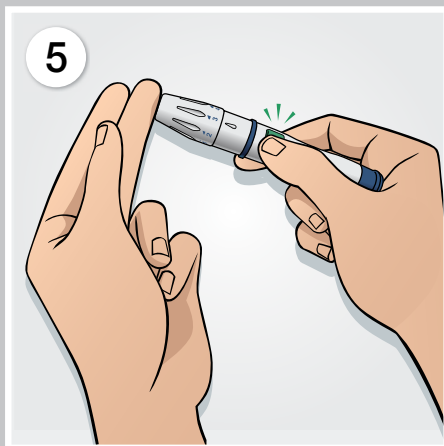

# Glucifix<sup>®</sup> Tech

De betrouwbare moderne bloedglucosemeter

# Diabetes Remote Control

Voor optimaal gemak en controle op afstand