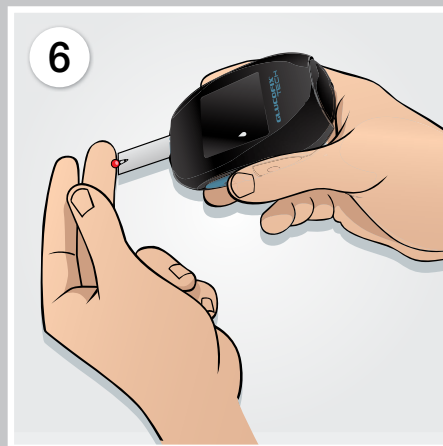

# Glucifix<sup>®</sup> Tech

De betrouwbare moderne bloedglucosemeter

# Diabetes Remote Control

Voor optimaal gemak en controle op afstand