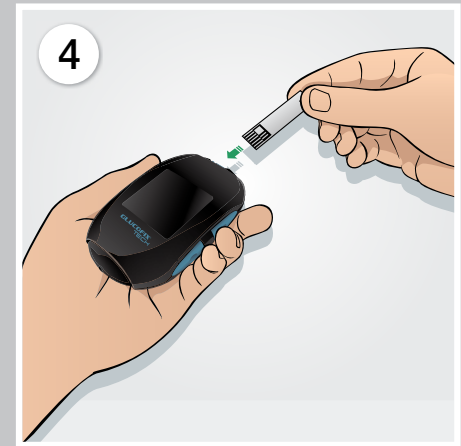

# Glucifix<sup>®</sup> Tech

De betrouwbare moderne bloedglucosemeter

# Diabetes Remote Control

Voor optimaal gemak en controle op afstand